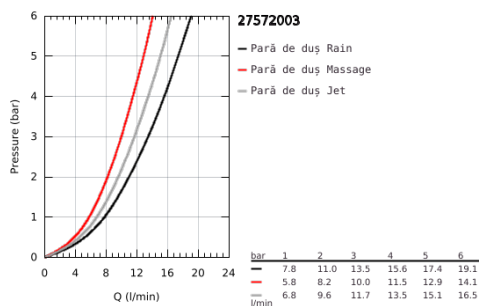

27 572 003 TEMPESTA CUBE 110 PARĂ DE DUȘ CU 3 PULVERIZĂRI

DESCRIEREA PRODUSULUI

- Colour: cromat
- Rain, Jet, Massage
- GROHE SmartSwitch - easily rotate the dial to enjoy your preferred spray option
- pulverizare perfectă cu tehnologia GROHE DreamSpray
- suprafață GROHE Long-Life
- sistem anti-calcar SpeedClean
- Inner WaterGuide - inner insulation for surface and scalding protection
- protecție de silicon Shockproof ce previne deteriorarea cauzată de căderea dușului
- sistem universal de montare compatibil cu furtunurile de duș standard
- maximum flow rate (at 3 bar): 13.5 l/min
- presiunea minimă recomandată 1.0 bar
- compatibil cu boilere
- professional edition

27 572 003 TEMPESTA CUBE 110 PARĂ DE DUȘ CU 3 PULVERIZĂRI

PIESE DE SCHIMB , iulie 2021 – now

1: Filtru impuritati (Spare part-nr. 0700200M)