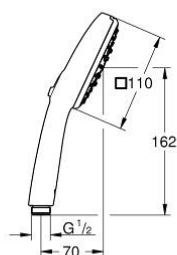

27 572 003 TEMPESTA CUBE 110 PARĂ DE DUȘ CU 3 PULVERIZĂRI

DESCRIEREA PRODUSULUI

- Colour: cromat
- Rain, Jet, Massage
- GROHE SmartSwitch - easily rotate the dial to enjoy your preferred spray option
- pulverizare perfectă cu tehnologia GROHE DreamSpray
- suprafață GROHE Long-Life
- sistem anti-calcar SpeedClean
- Inner WaterGuide - inner insulation for surface and scalding protection
- protecție de silicon Shockproof ce previne deteriorarea cauzată de căderea dușului
- sistem universal de montare compatibil cu furtunurile de duș standard
- maximum flow rate (at 3 bar): 13.5 l/min
- presiunea minimă recomandată 1.0 bar
- compatibil cu boilere
- professional edition

27 572 003 TEMPESTA CUBE 110 PARĂ DE DUȘ CU 3 PULVERIZĂRI

PIESE DE SCHIMB , iulie 2021 – now

1: Filtru impuritati (Spare part-nr. 0700200M)